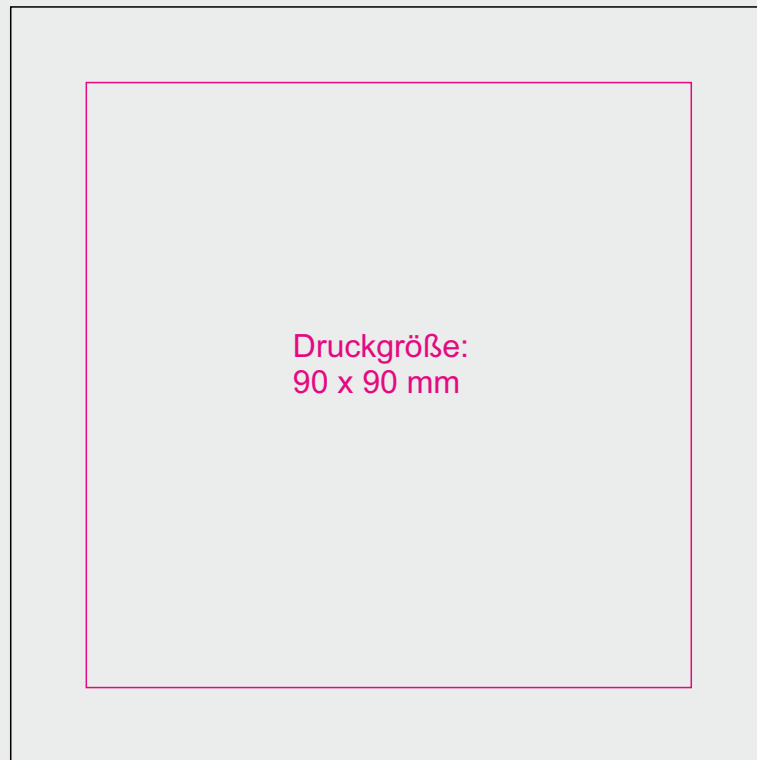

## Untersetzer Schiefer

Produktgröße 100 x 100 x 10 mm

Carl-Benz-Straße 12  
78564 Wehingen  
Tel.: 07426 962 996 0  
info@bedruckungen.com

M 1:1

Datum:

Unterschrift:

Datenanlieferung:  
- Vektordateien als eps oder pdf  
- Linienstärke min. 0,2 mm