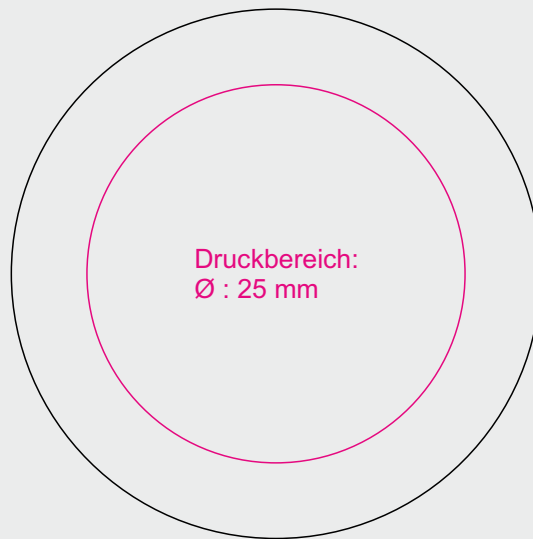

Deckel GPI33 (700 ml)

Produktgröße Deckel GPI33 (700 ml) : H: 14 mm / Ø 35 mm

Carl-Benz-Straße 12
78564 Wehingen
Tel.: 07426 962 996 0
info@bedruckungen.com

M 2:1

Druckbeispiel M 1:1

Datum:

Unterschrift:

Datenanlieferung:
- Vektordateien als eps oder pdf
- Linienstärke min. 0,2 mm