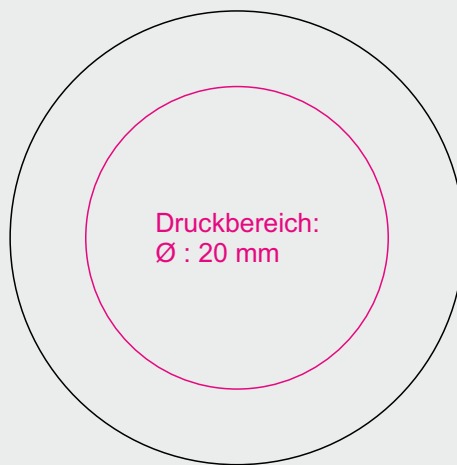

Deckel GPI28 (500 ml)

Produktgröße Deckel GPI28 (500 ml) : H: 12 mm / Ø 30 mm

Carl-Benz-Straße 12
78564 Wehingen
Tel.: 07426 962 996 0
info@bedruckungen.com

M 2:1

Druckbeispiel M 1:1

Datum:

Unterschrift:

Datenanlieferung:
- Vektordateien als eps oder pdf
- Linienstärke min. 0,2 mm